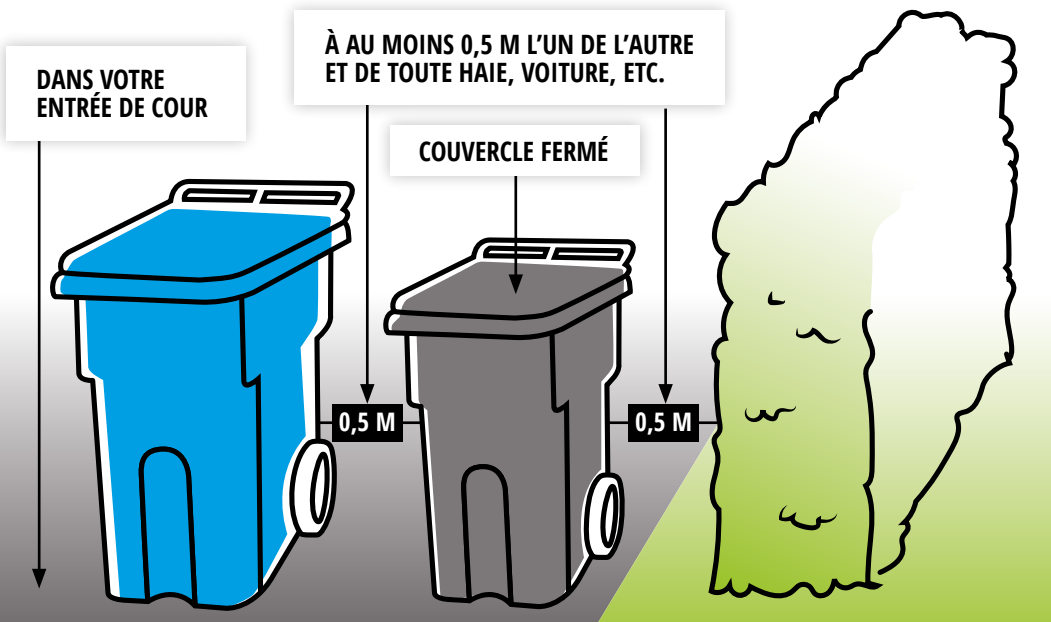

CALENDRIER DES COLLECTES 2018

POSITIONNEMENT DES BACS ROULANTS

COMPOSTER RÉCUPÉRER RECYCLER

HAUTE-YAMASKA

NE JAMAIS PLACER VOS BACS SUR LE TROTTOIR OU DANS LA RUE.
CELA PEUT NUIRE À LA COLLECTE, AU DÉNEIGEMENT ET À LA CIRCULATION.